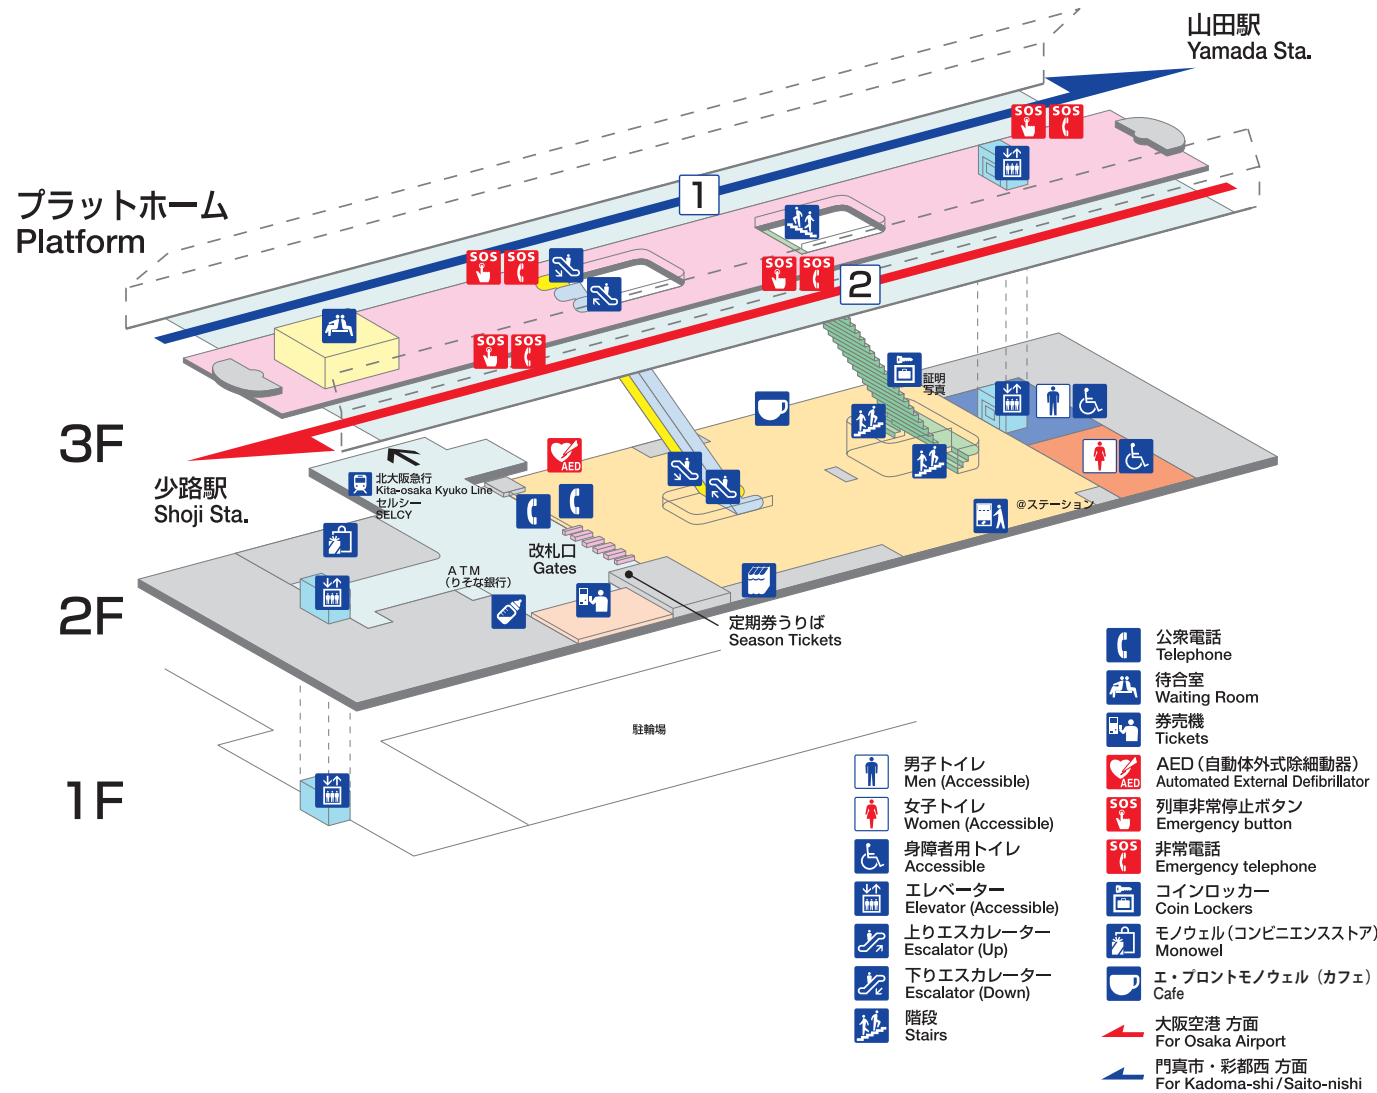

千里中央駅構内案内図

※構内図は 2020 年 10 月現在のものです