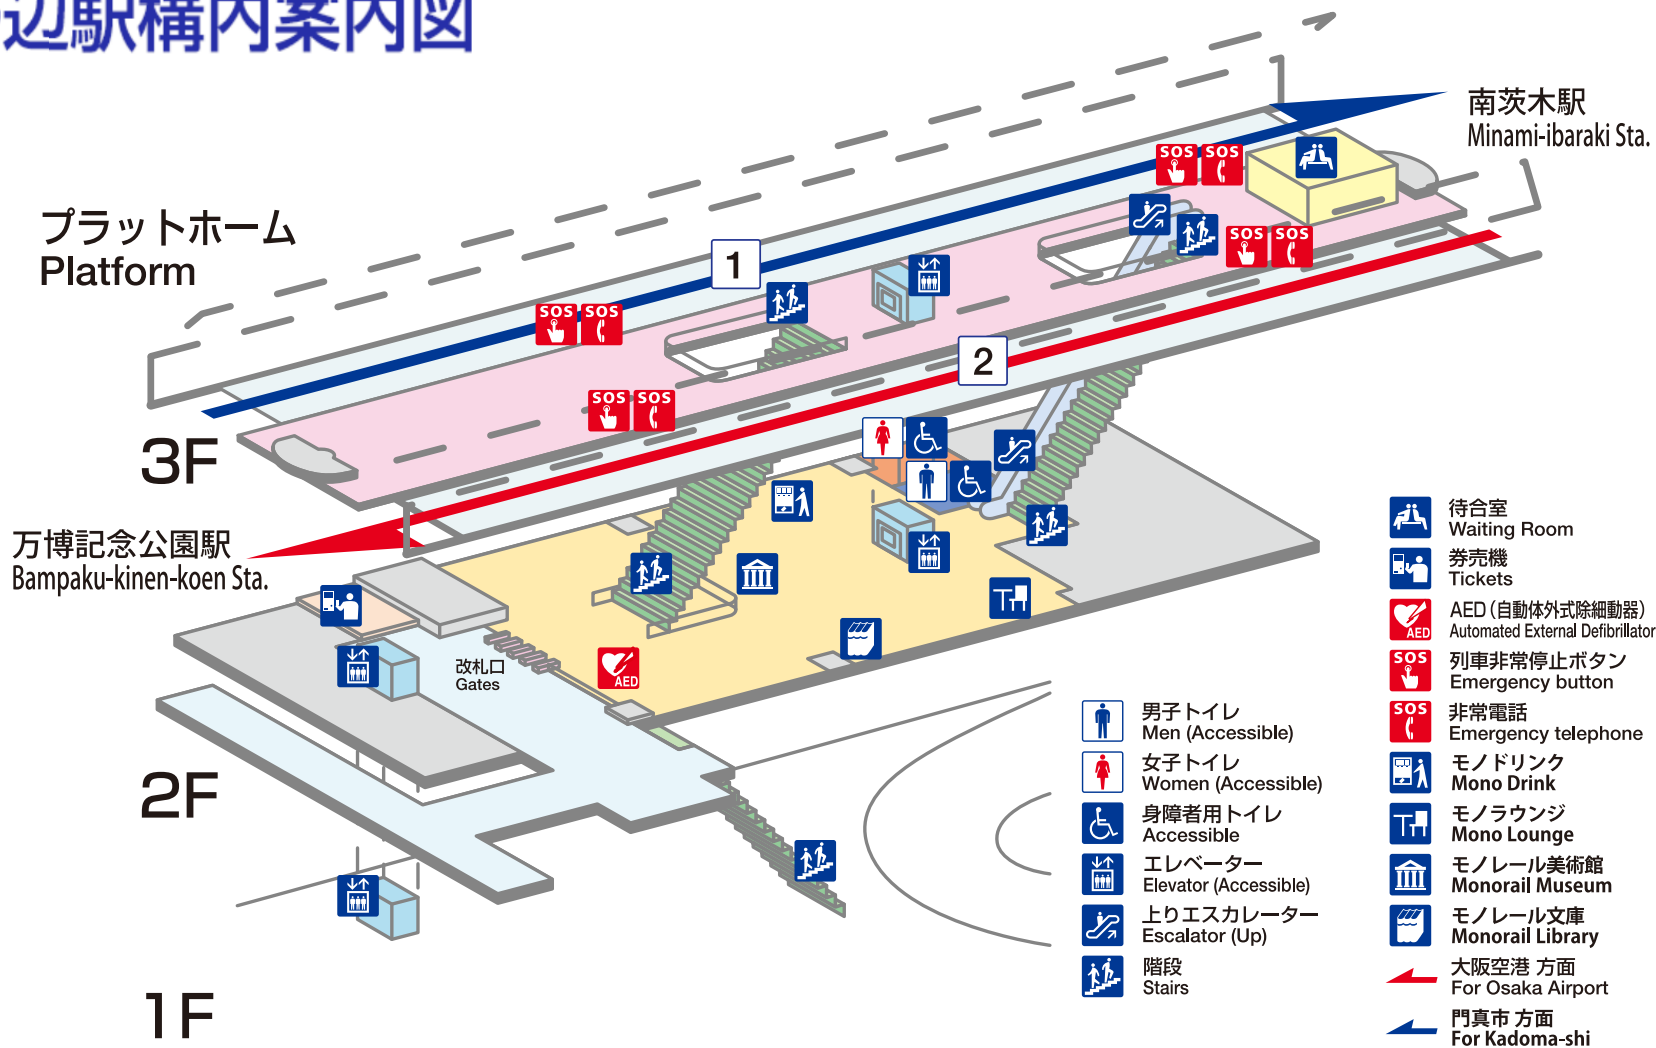

大阪モノレール 宇野辺駅構内案内図

※構内図は 2021 年 12 月現在のものです