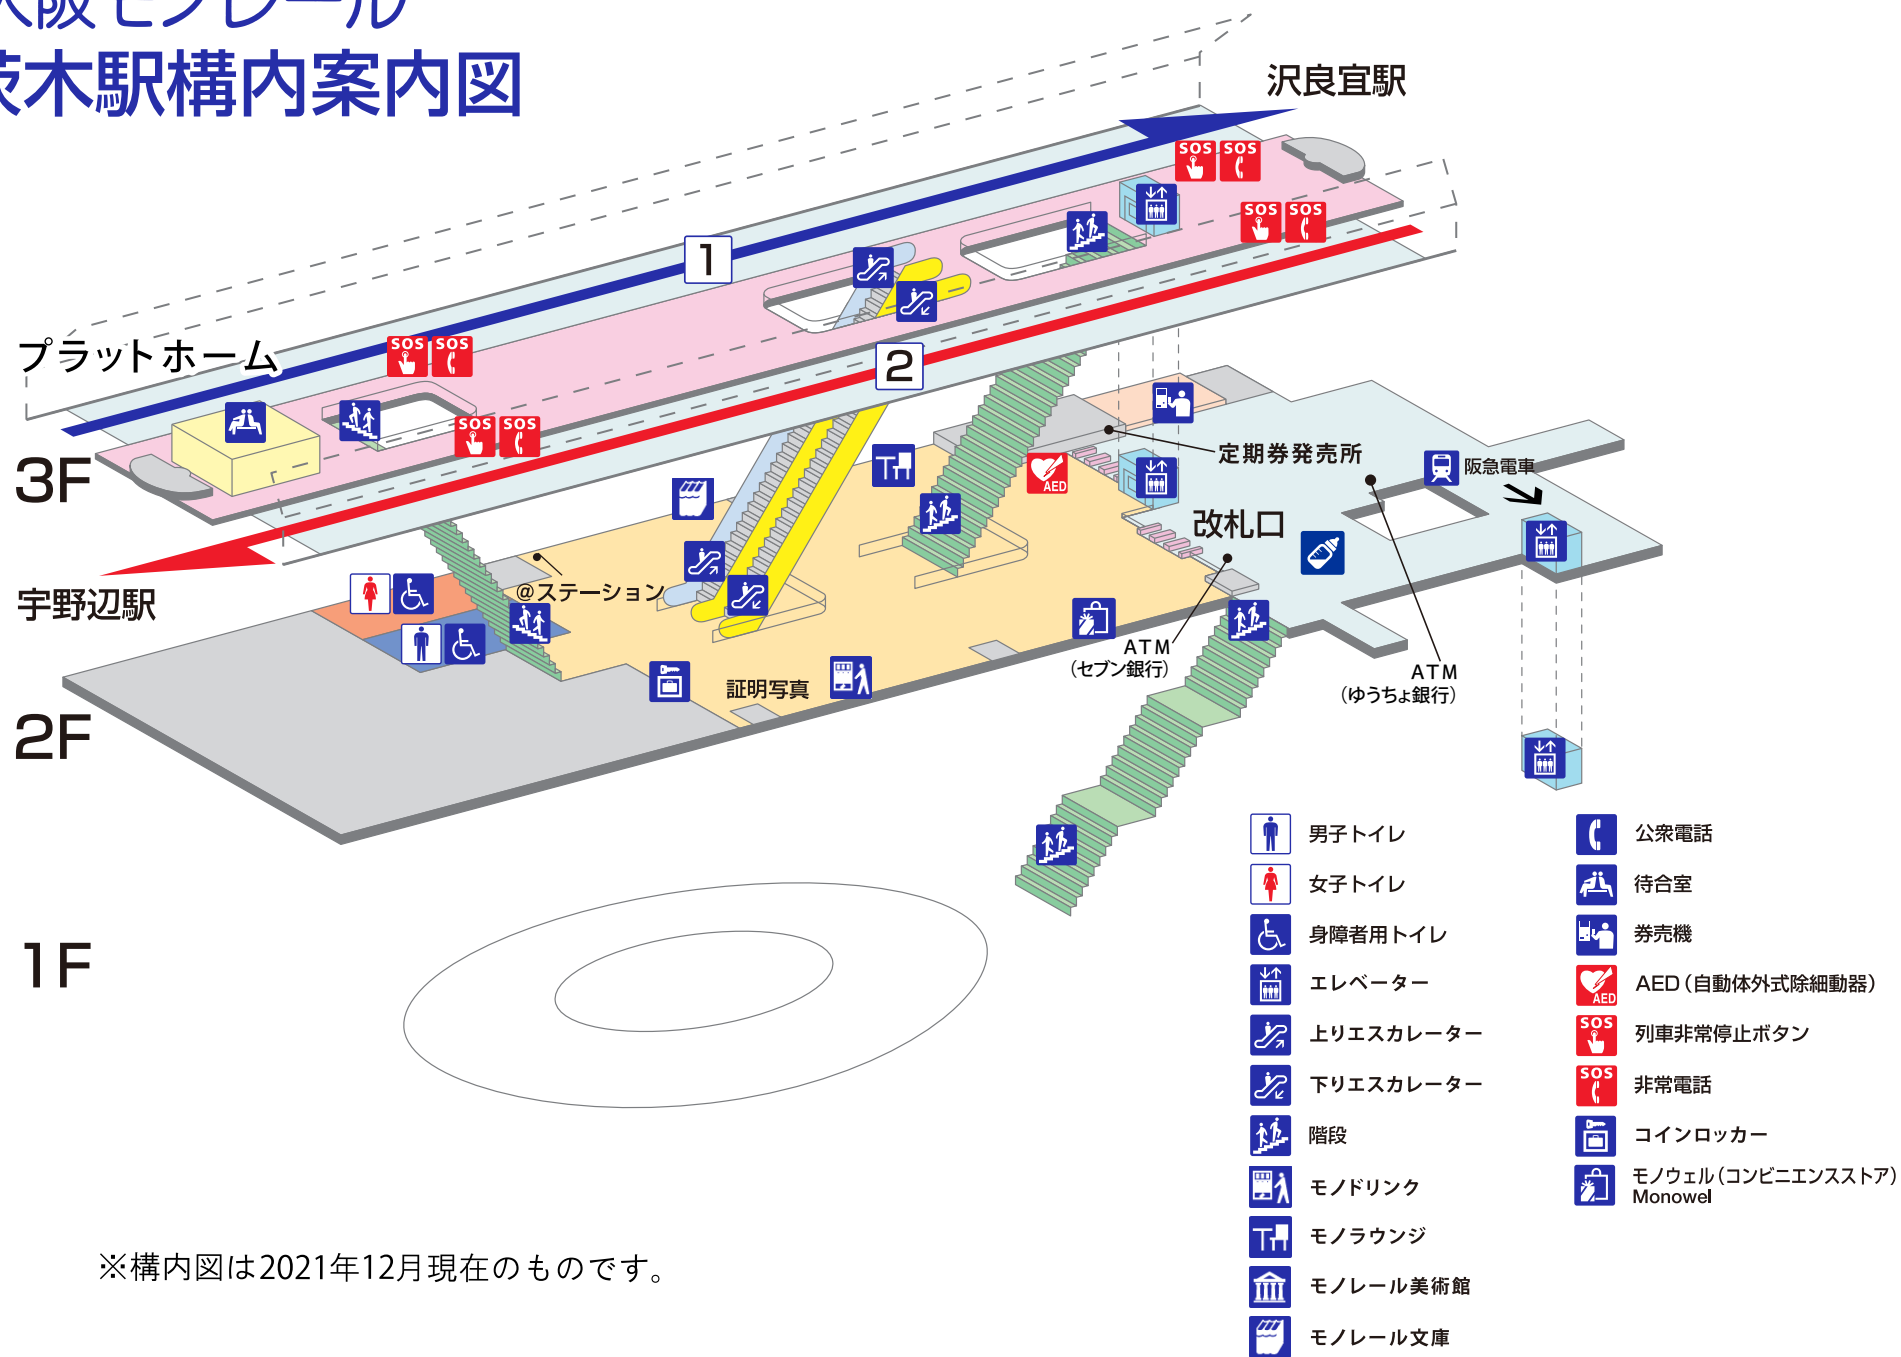

大阪モノレール 南茨木駅構内案内図

※構内図は2021年12月現在のものです。