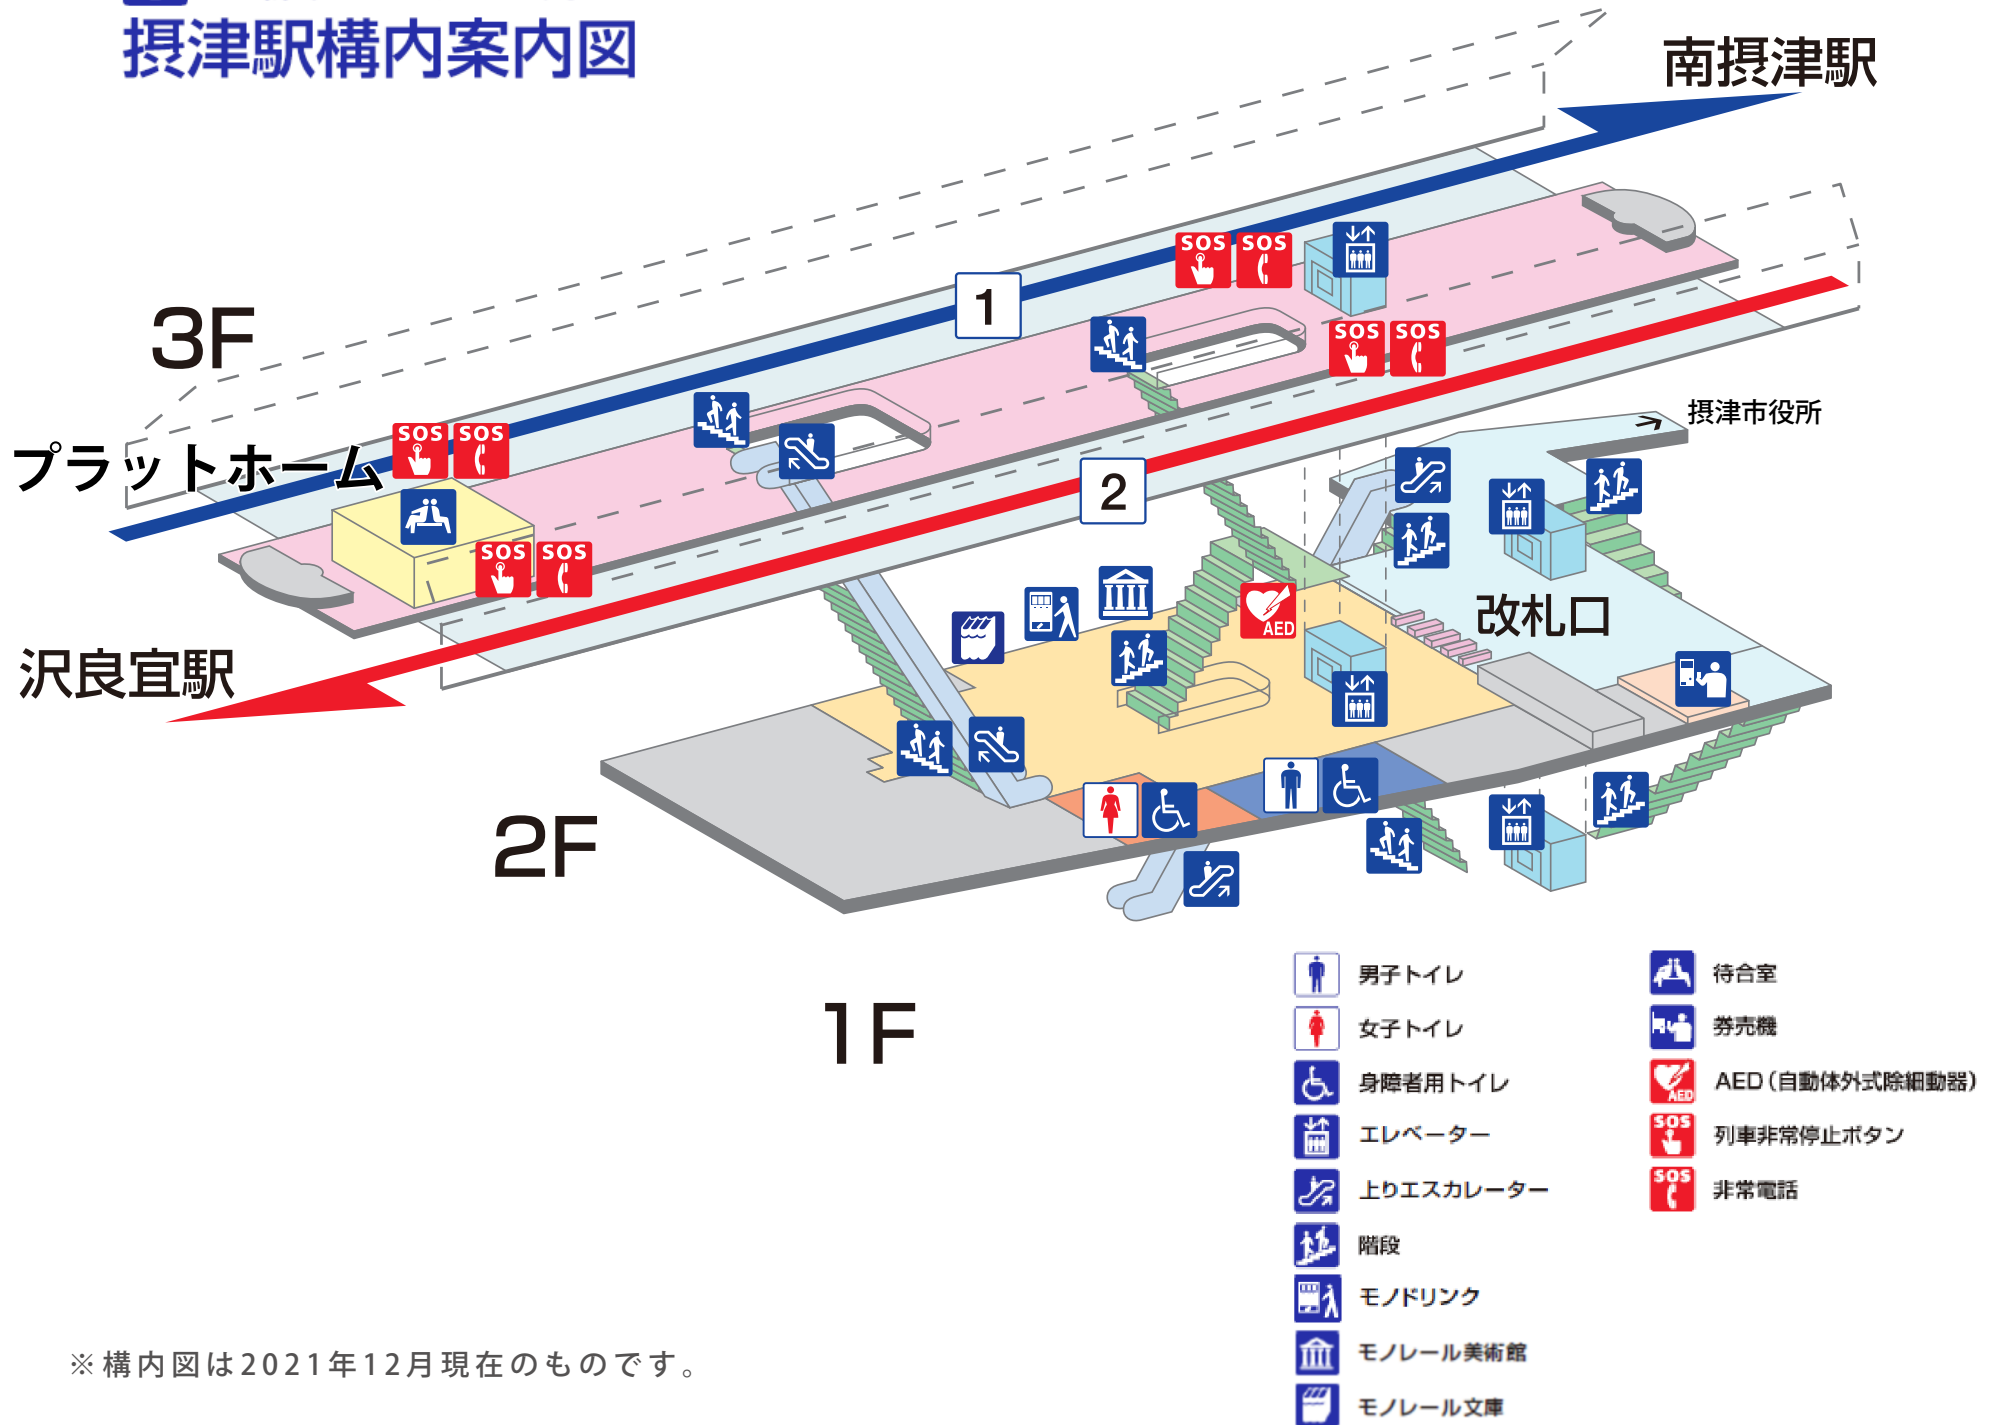

大阪モノレール 摂津駅構内案内図

※ 構内図は2021年12月現在のものです。