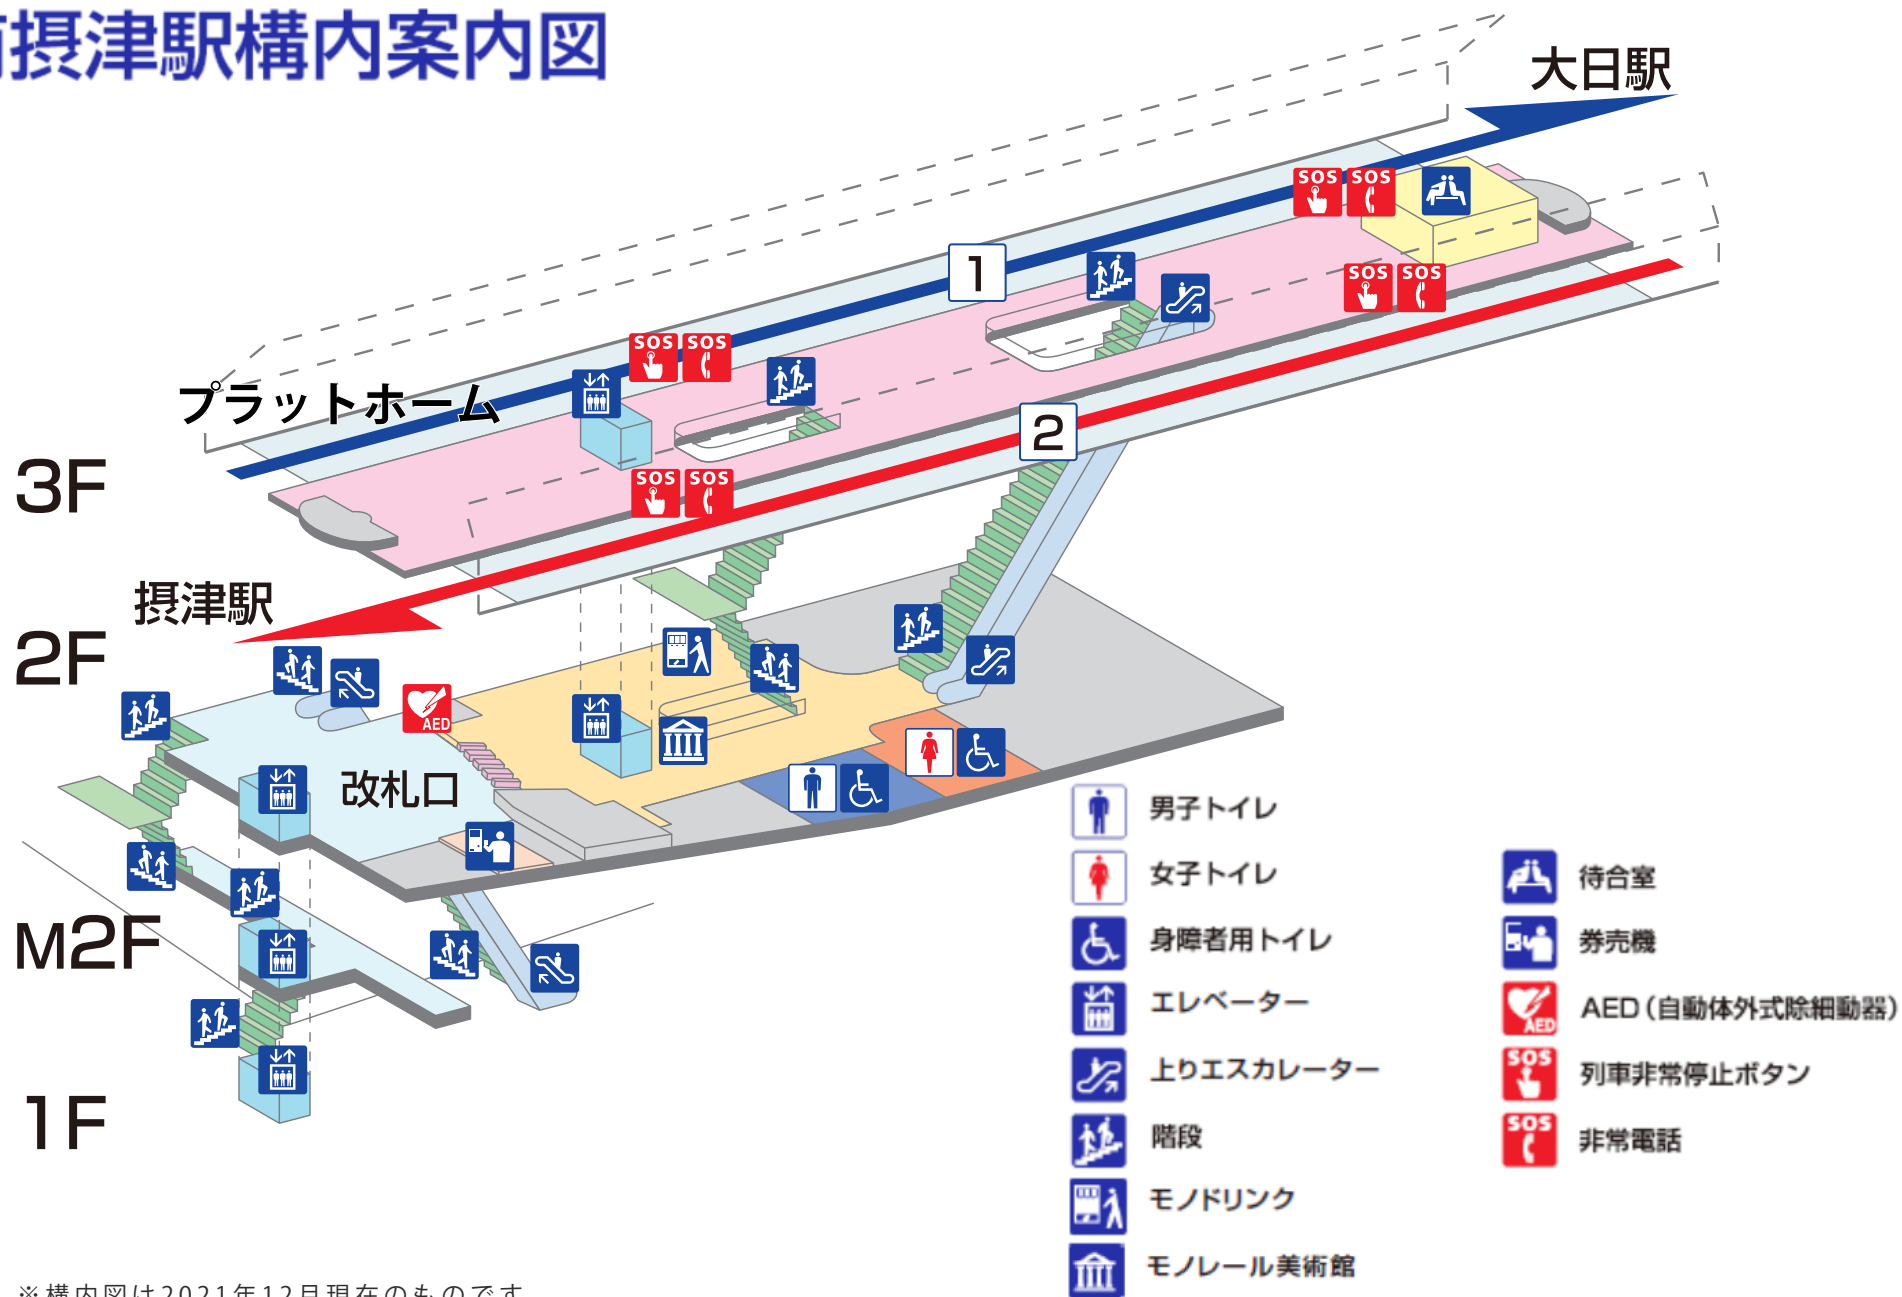

# 大阪モノレール 南摂津駅構内案内図

※ 構内図は2021年12月現在のものです。