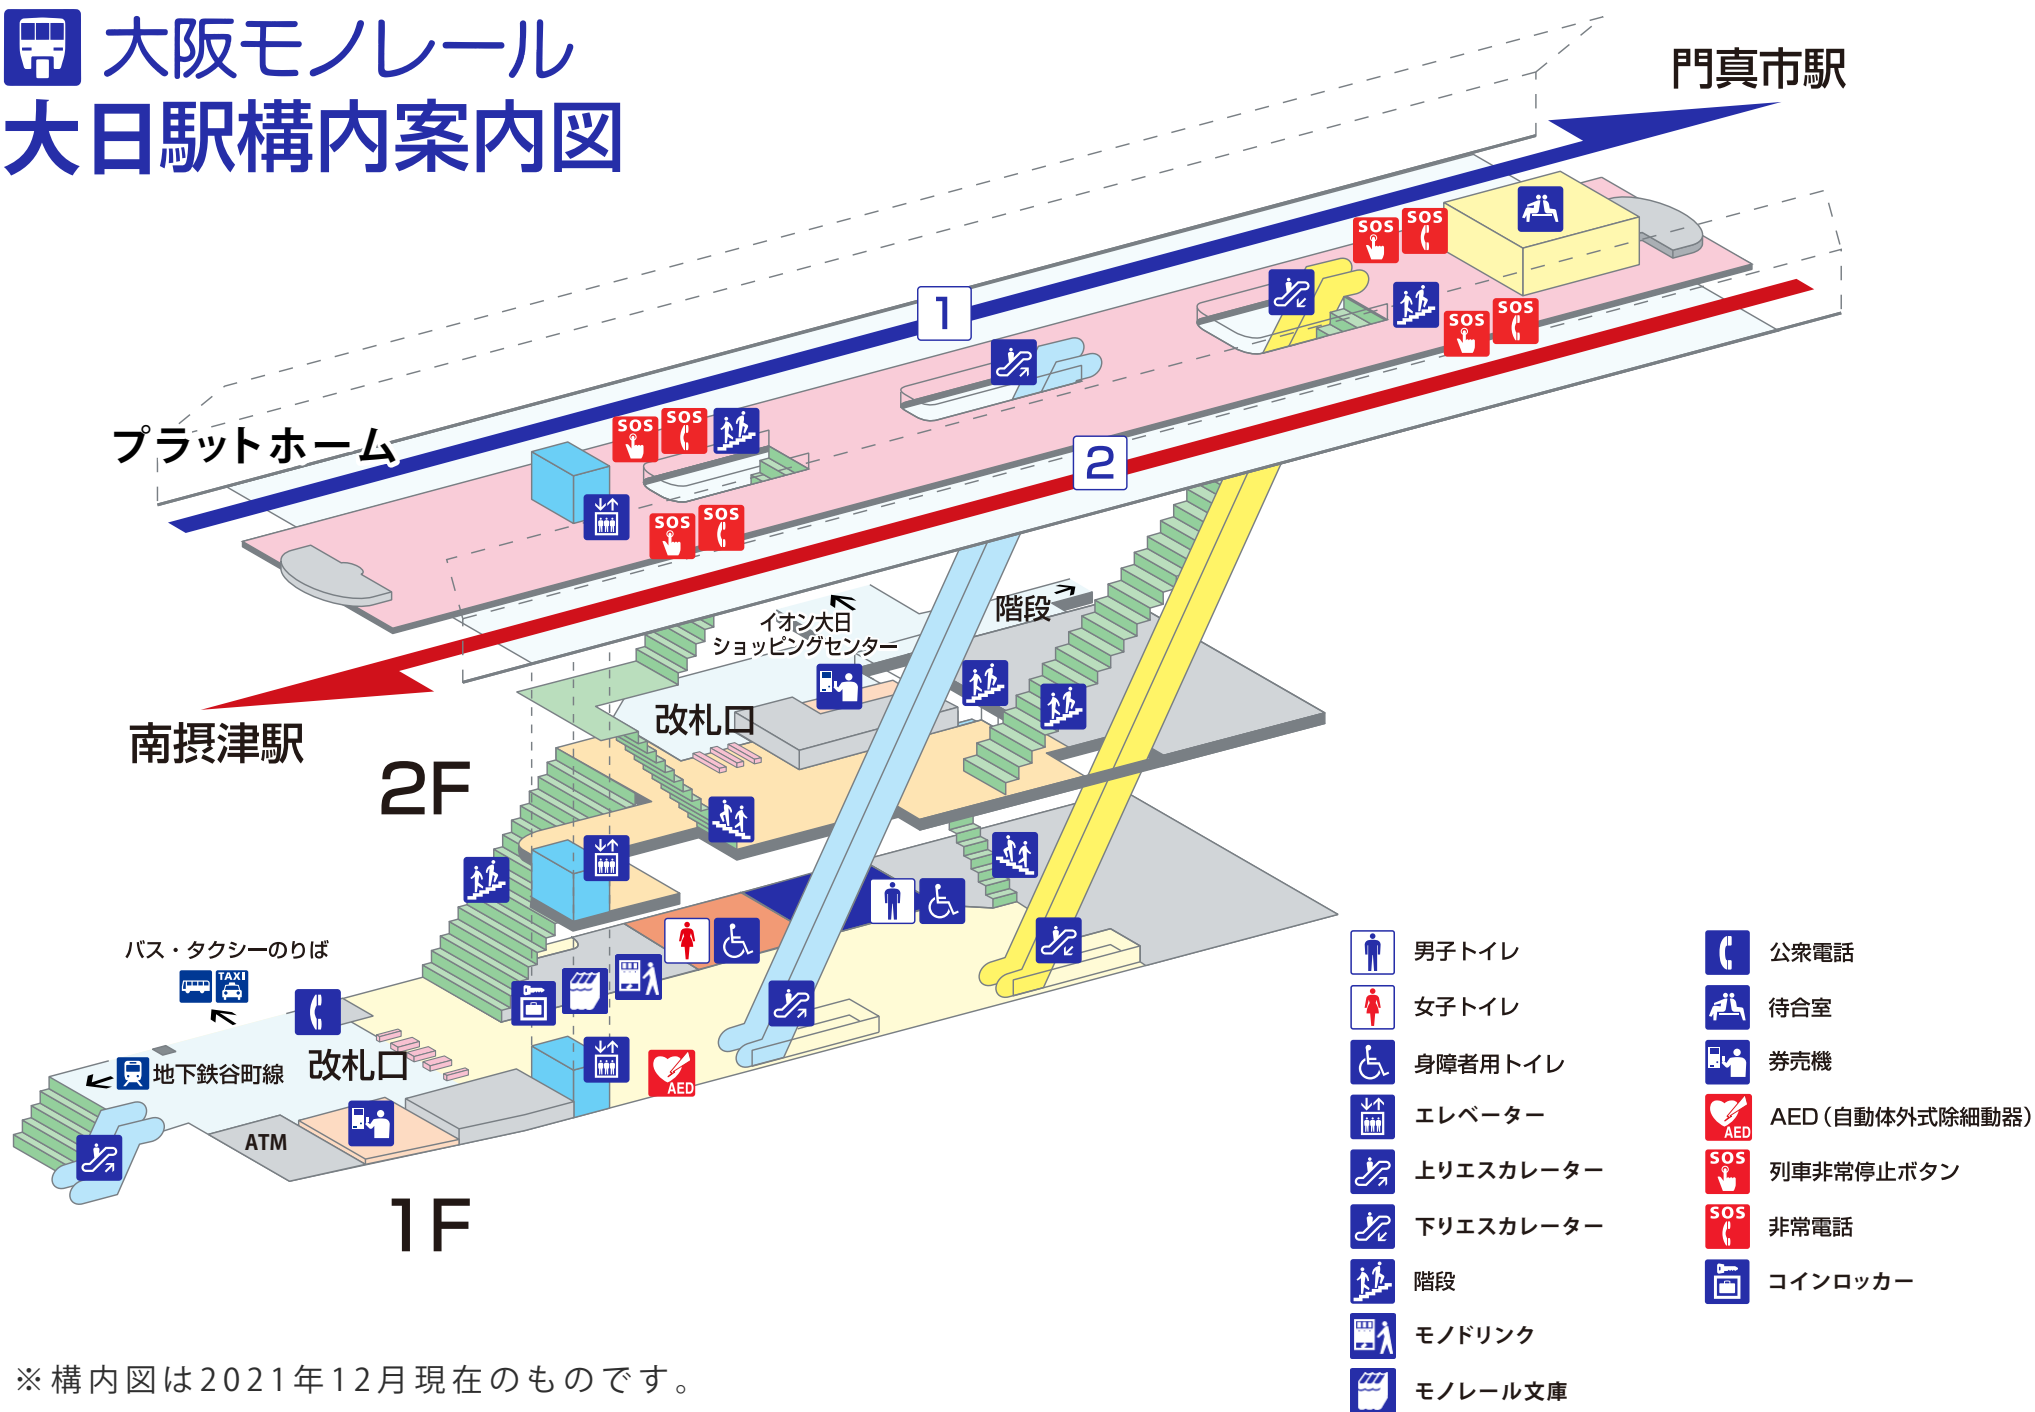

大阪モノレール 大日駅構内案内図

※ 構内図は2021年12月現在のものです。