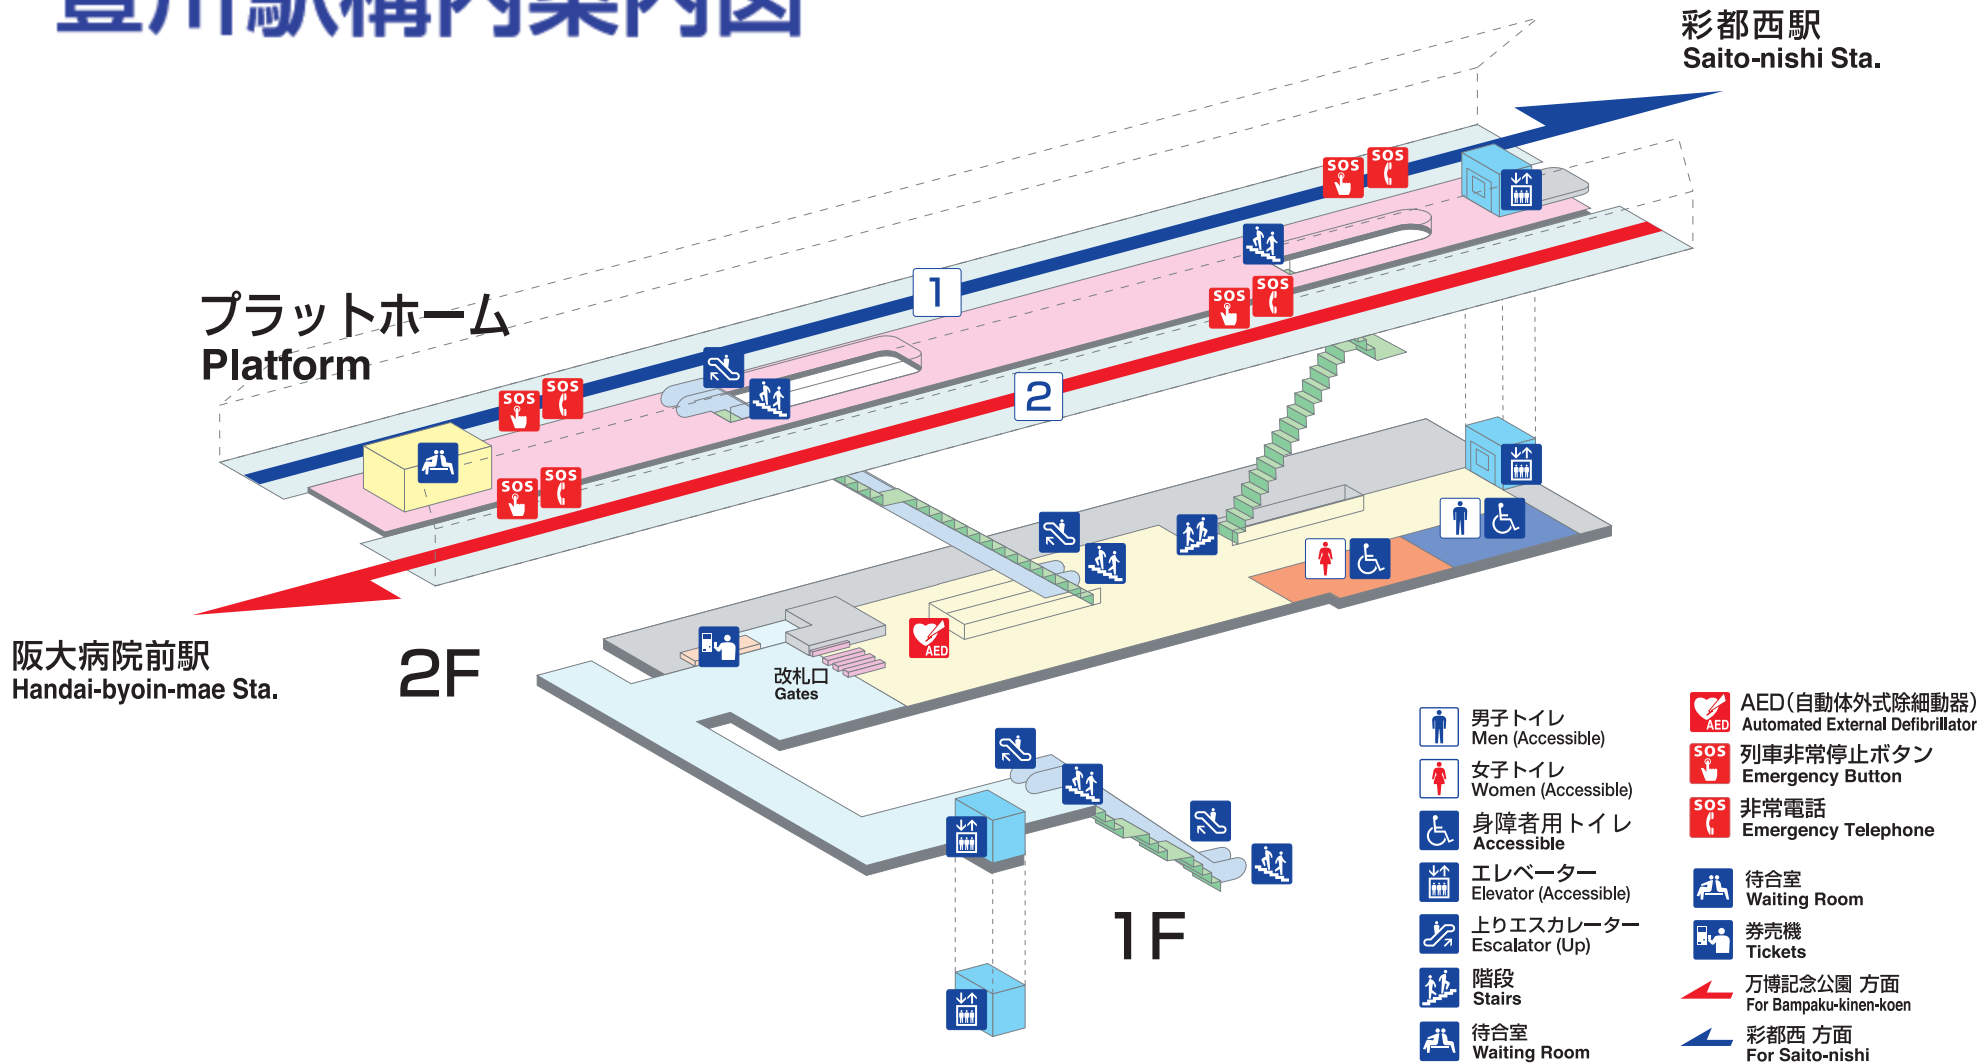

大阪モノレール 豊川駅構内案内図

※構内図は 2021 年 12 月現在のものです。