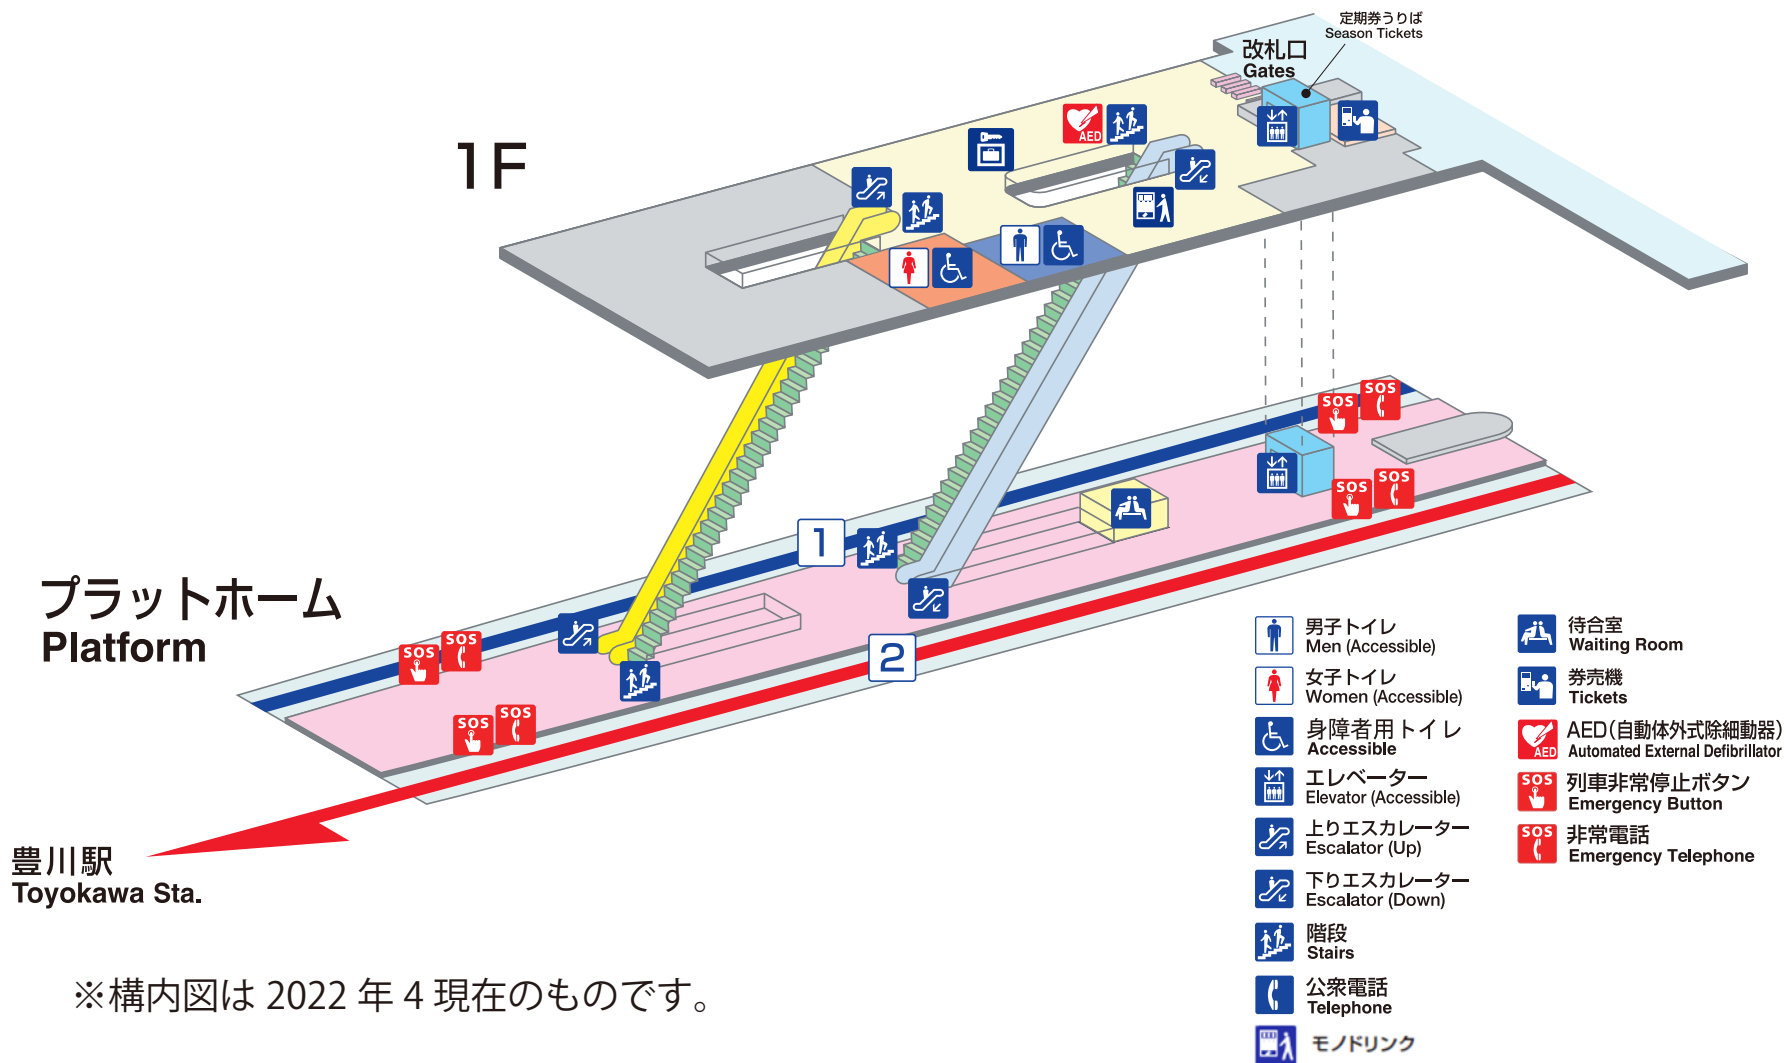

大阪モノレール 彩都西駅構内案内図

※構内図は 2022 年 4 現在のものです。