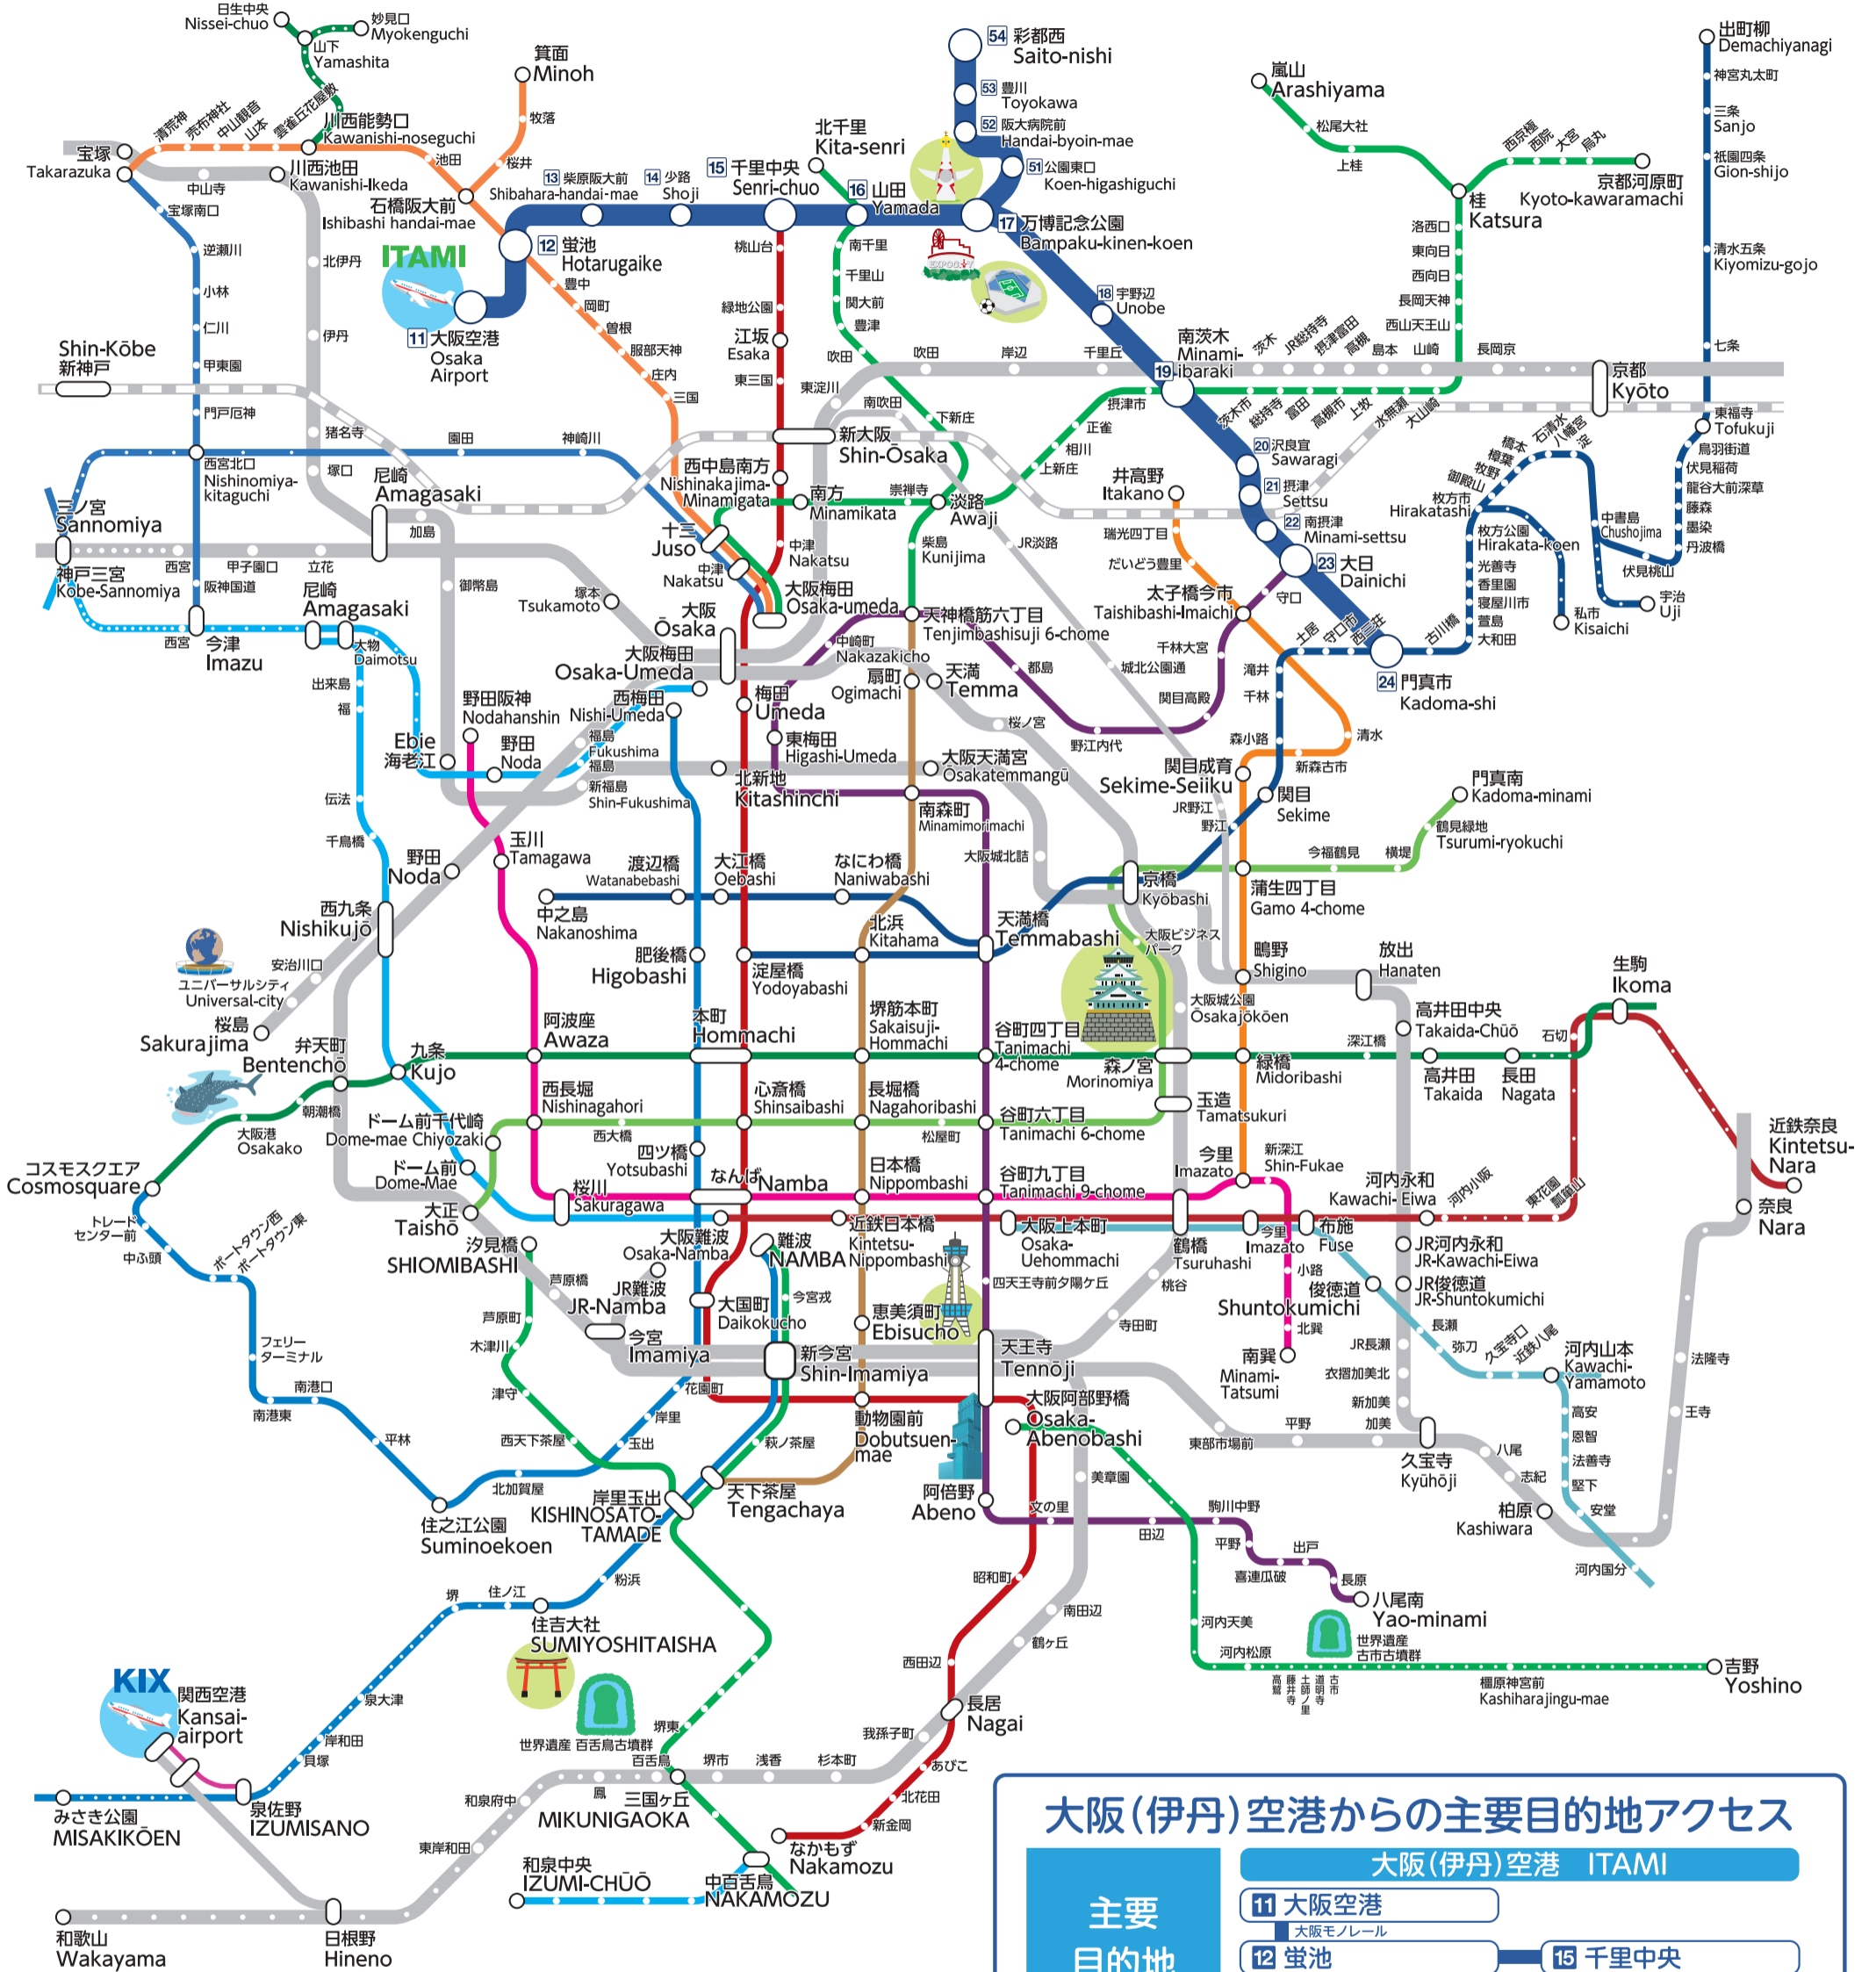

# 大阪モノレール レールマップ

### 大阪(伊丹)空港からの主要目的地アクセス

#### 大阪(伊丹)空港 ITAMI

主要目的地	大阪モノレール	主要目的地	大阪モノレール
神戸	11 大阪空港	15 千里中央	千里中央
梅田(キタ)	12 蛍池	13 神戶三宮	神戶三宮
難波(ミナミ)	13 大阪梅田	大阪梅田	大阪梅田
USJ	13 大阪梅田	なんば	なんば
京都	13 大阪梅田	新大阪	新大阪
奈良	13 大阪梅田	天王寺	天王寺

**大阪モノレール** 2019.10  
 OSAKA-MONORAIL CO.,LTD 2019.10  
<http://www.osaka-monorail.co.jp/>  
 [お問い合わせ]  
 大阪モノレール  
 千里中央駅 06-6833-8951 鉄道営業時間内  
 ※一部掲載していない駅・路線があります。